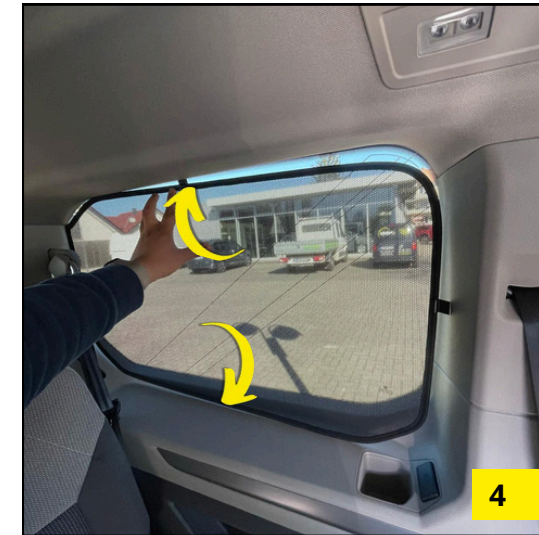

MONTAGEANLEITUNG

sun-10276ab2c · VW T7 (ST) 2021-