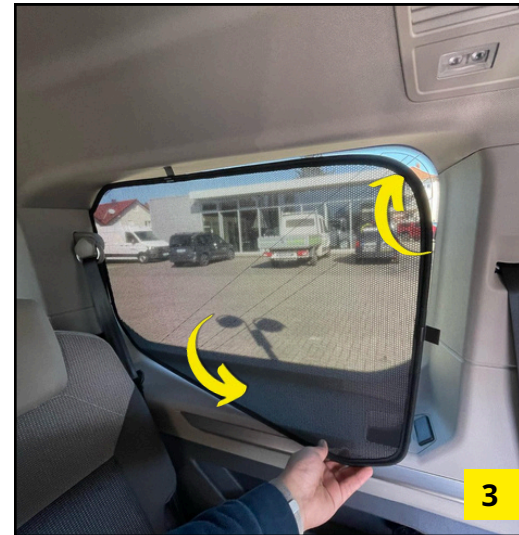

MONTAGEANLEITUNG

sun-10276ab2c · VW T7 (ST) 2021-