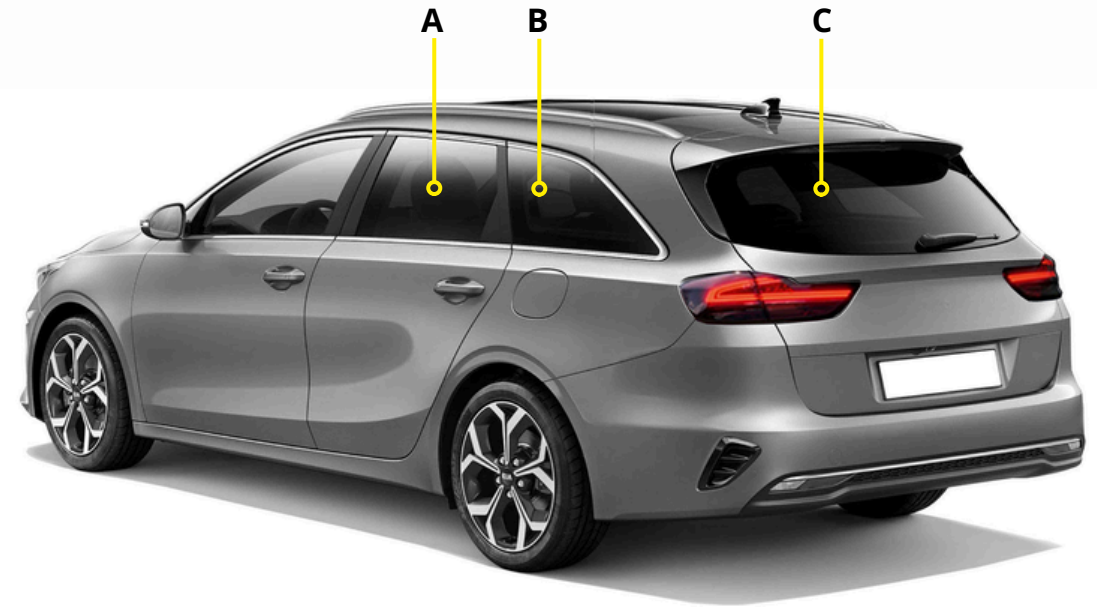

MONTAGEANLEITUNG

sun-10388abc · Kia Ceed III SW 2018-

DE: Montageanleitung

MT: Istruzzjonijiet għall-assemblaġġ

EN: Installation instructions

NL: Montagehandleiding

DK: Installationsvejledning til

PL: Instrukcje montażu

EE: Paigaldusjuhised

PT: Instruções de montagem

FI: Paigaldusjuhised

RO: Instrucțiuni de asamblare

FR: Instructions de montage

SE: Monteringsanvisningar

GR: Οδηγίες συναρμολόγησης

SK: Návod na montáž

IE: Treoracha tionóil

SI: Navodila za sestavljanje

IT: Istruzioni di montaggio

ES: Instrucciones de montaje

HR: Upute za sastavljanje

CZ: Návod k montáži

LV: Montāžas instrukcija

HU: Összeszerelési útmutató

LT: Surinkimo instrukcijos

BG: Инструкции за сглобяване