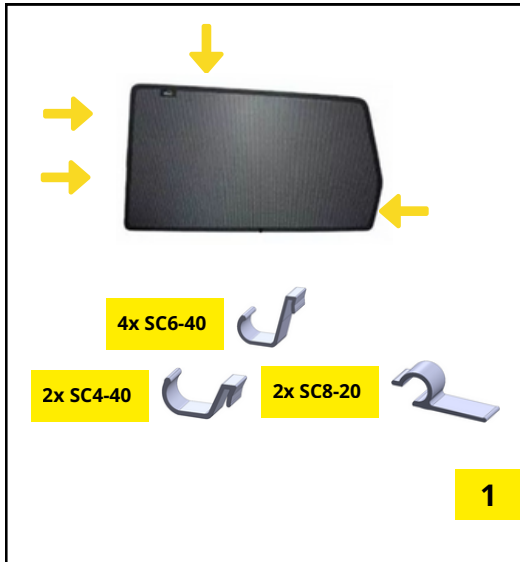

2x SC8-20

2x SC9-20

1x

MONTAGEANLEITUNG

sun-10388abc · Kia Ceed III SW 2018-

MONTAGEANLEITUNG

sun-10388abc · Kia Ceed III SW 2018-

MONTAGEANLEITUNG