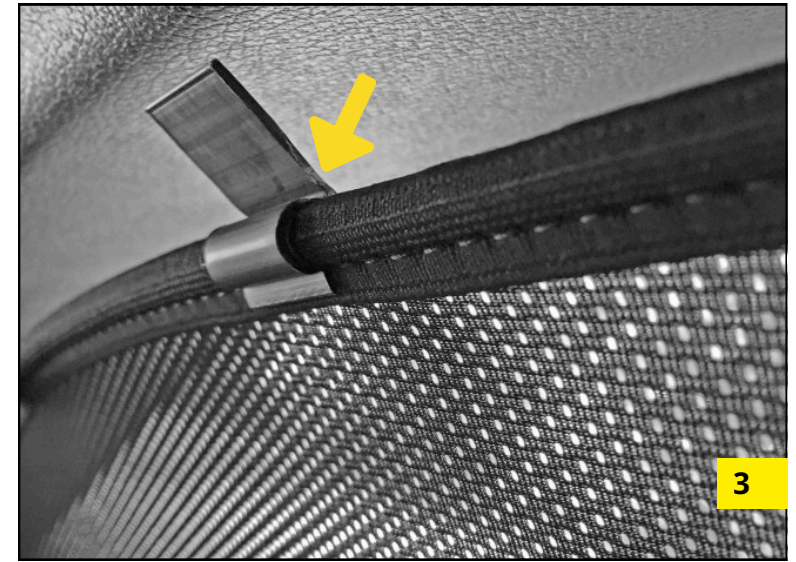

2x SC8-20

2x SC9-20

1x

MONTAGEANLEITUNG

sun-10388abc · Kia Ceed III SW 2018-

MONTAGEANLEITUNG

sun-10388abc · Kia Ceed III SW 2018-

MONTAGEANLEITUNG