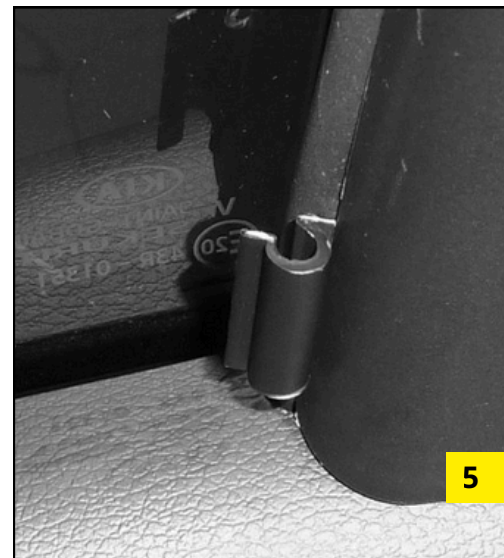

2x SC8-20

2x SC9-20

1x

MONTAGEANLEITUNG

sun-10388abc · Kia Ceed III SW 2018-

MONTAGEANLEITUNG

sun-10388abc · Kia Ceed III SW 2018-

MONTAGEANLEITUNG